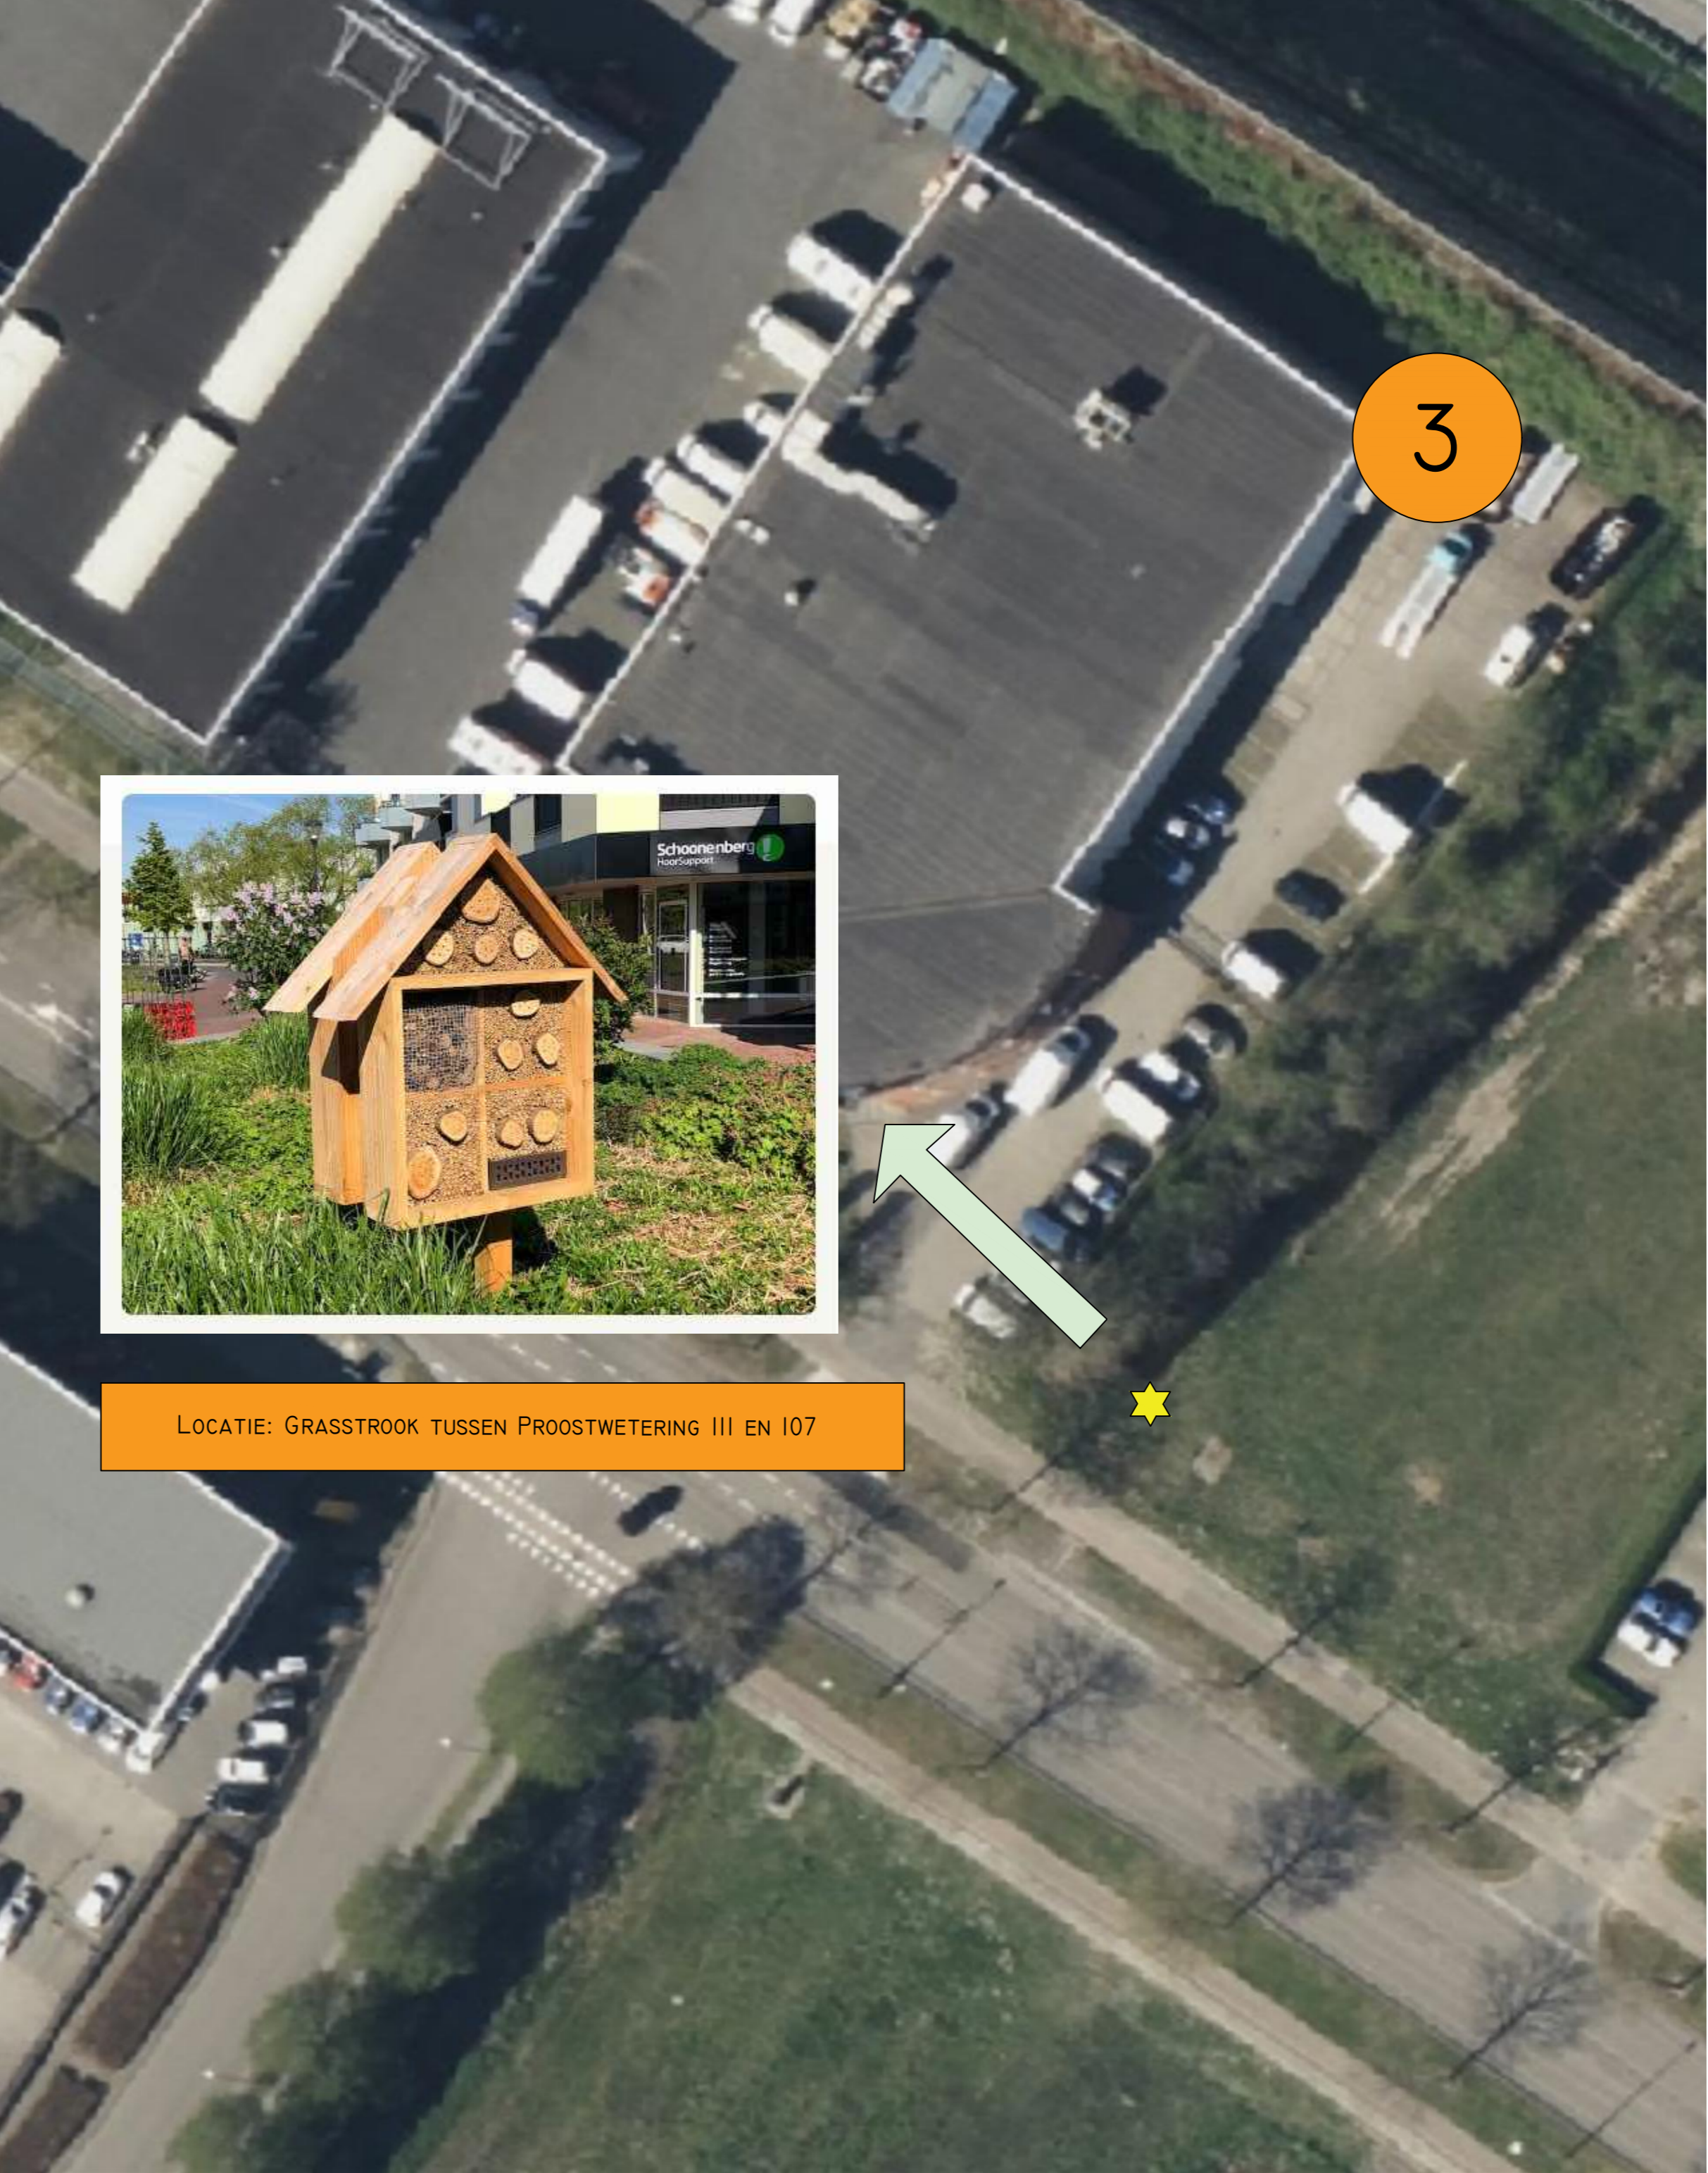

1

LOCATIE: PLIEGER

2

LOCATIE: WSB FINISHING EQUIPMENT

3

LOCATIE: GRASSTROOK TUSSEN PROOSTWETERING III EN I07

4

LOCATIE: RESTAURANT ZUIVER

5

LOCATIE: DELA DOMSTEDE

6

LOCATIE: ST. ANTONIUS ZIEKENHUIS

- 1 PLIEGER (HELDINNENLAAN)
- 2 WSB FINISHING EQUIPMENT (HELDINNENLAAN)
- 3 GRASSTROOK TUSSEN PROOSTWETERING III EN I07
- 4 PARKEERPLAATS ZUIVER (PROOSTWETERING)
- 5 DELA DOMSTEDE (PROOSTWETERING)
- 6 ST. ANTONIUS ZIEKENHUIS (SOESTWETERING)