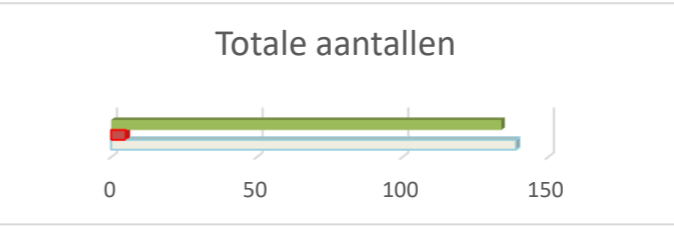

Meubilair

Meubilair-afvalbak-beplakking en graffiti	NVT	NVT	NVT	NVT	NVT	NVT	NVT	NVT	NVT	NVT	NVT	NVT	NVT
Meubilair-afvalbak-scheefstand	NVT	NVT	NVT	NVT	NVT	NVT	NVT	NVT	NVT	NVT	NVT	NVT	NVT
Meubilair-afvalbak-vullingsgraad	NVT	NVT	NVT	NVT	NVT	NVT	NVT	NVT	NVT	NVT	NVT	NVT	NVT
Meubilair-drager-beplakking en graffiti	A	NVT	NVT	A	NVT	NVT	A	A	A	A	A	NVT	NVT
Meubilair-drager-scheefstand	A	NVT	NVT	A	NVT	NVT	A	A	A	A	A	NVT	NVT
Meubilair-geleide-element (palen, hekken of rails)-scheefstand	A	NVT	NVT	NVT	NVT	NVT	NVT	NVT	NVT	A	NVT	NVT	NVT
Meubilair-verkeersvoorziening-verlichting-beplakking en graffiti	A	NVT	NVT	A	NVT	NVT	A	A	A	A	A	NVT	NVT
Meubilair-verkeersvoorziening-verlichting-scheefstand	A	NVT	NVT	A	NVT	NVT	A	A	A	A	A	NVT	NVT

Verharding

Verharding-natuurlijk afval in goten en randstroken	A	A	A	A	NVT	NVT	A	A	A	B	A	A	A
Verharding-natuurlijk afval op verharding	A	A	A	A	NVT	NVT	A	A	A	B	A	A	A
Verharding-zwerfafval fijn	A	A	A	A	NVT	NVT	A	A	A	A	A	A	A
Verharding-zwerfafval grof	A	A	A	A	NVT	NVT	A	A	A	A	A	A	A

Water

Water-drijfvuil in water	NVT	NVT	NVT	NVT	NVT	NVT	NVT	NVT	NVT	NVT	NVT	NVT	NVT
Water-zinkvuil in water	NVT	NVT	NVT	NVT	NVT	NVT	NVT	NVT	NVT	NVT	NVT	NVT	NVT