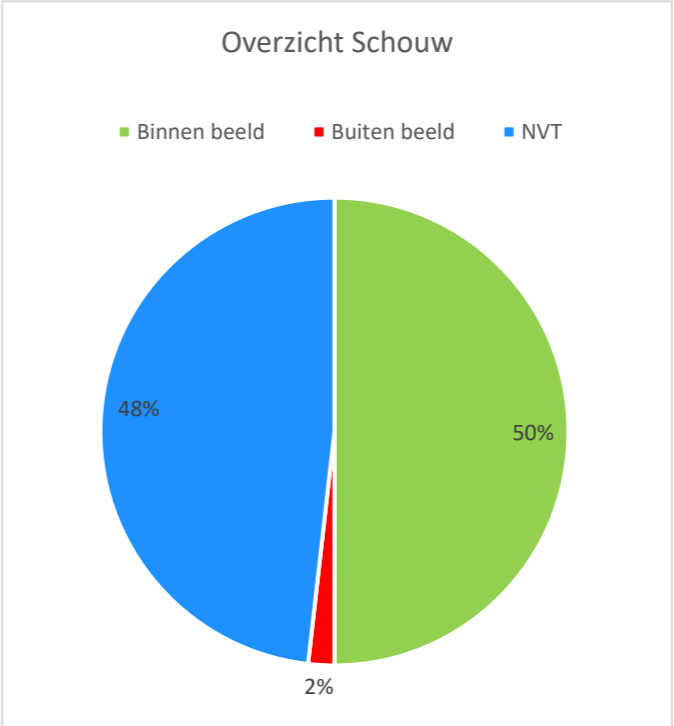

Meubilair

Meubilair-afvalbak-beplakking en graffiti	NVT	NVT	NVT	NVT	NVT	NVT	NVT	NVT	NVT	NVT	NVT	NVT	NVT
Meubilair-afvalbak-scheefstand	NVT	NVT	NVT	NVT	NVT	NVT	NVT	NVT	NVT	NVT	NVT	NVT	NVT
Meubilair-afvalbak-vullingsgraad	NVT	NVT	NVT	NVT	NVT	NVT	NVT	NVT	NVT	NVT	NVT	NVT	NVT
Meubilair-drager-beplakking en graffiti	A	NVT	NVT	A	NVT	NVT	A	A	A	A	A	NVT	NVT
Meubilair-drager-scheefstand	A	NVT	NVT	A	NVT	NVT	A	A	A	A	A	NVT	NVT
Meubilair-geleide-element (palen, hekken of rails)-scheefstand	A	NVT	NVT	NVT	NVT	NVT	NVT	NVT	NVT	A	NVT	NVT	NVT
Meubilair-verkeersvoorziening-verlichting-beplakking en graffiti	A	NVT	NVT	A	NVT	NVT	A	A	A	A	A	NVT	NVT
Meubilair-verkeersvoorziening-verlichting-scheefstand	A	NVT	NVT	A	NVT	NVT	A	A	A	A	A	NVT	NVT

Verharding

Verharding-natuurlijk afval in goten en randstroken	A	A	A	A	NVT	NVT	A	A	A	B	A	A	A
Verharding-natuurlijk afval op verharding	A	A	A	A	NVT	NVT	A	A	A	B	A	A	A
Verharding-zwerfafval fijn	A	A	A	A	NVT	NVT	A	A	A	A	A	A	A
Verharding-zwerfafval grof	A	A	A	A	NVT	NVT	A	A	A	A	A	A	A

Water

Water-drijfvuil in water	NVT	NVT	NVT	NVT	NVT	NVT	NVT	NVT	NVT	NVT	NVT	NVT	NVT
Water-zinkvuil in water	NVT	NVT	NVT	NVT	NVT	NVT	NVT	NVT	NVT	NVT	NVT	NVT	NVT