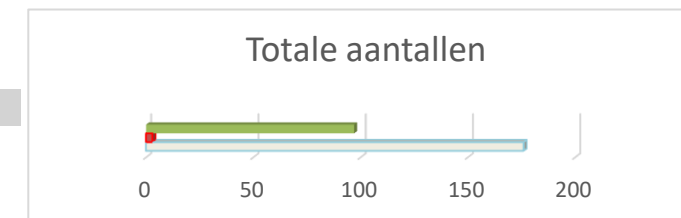

Meubilair

Meubilair-afvalbak-beplakking en graffiti	A	NVT	NVT	NVT	NVT	A	NVT	NVT	NVT	NVT	NVT	NVT
Meubilair-afvalbak-scheefstand	A	NVT	NVT	NVT	NVT	A	NVT	NVT	NVT	NVT	NVT	NVT
Meubilair-afvalbak-vullingsgraad	A	NVT	NVT	NVT	NVT	A	NVT	NVT	NVT	NVT	NVT	NVT
Meubilair-drager-beplakking en graffiti	A	A	A	A	A	A	A	A	NVT	NVT	NVT	A
Meubilair-drager-scheefstand	A	A	A	A	A	A	A	A	NVT	NVT	NVT	A
Meubilair-geleide-element (palen, hekken of rails)-scheefstand	A	A	A	A	A	A	A	A	NVT	NVT	NVT	A
Meubilair-verkeersvoorziening-verlichting-beplakking en graffiti	A	A	A	A	A	A	A	A	NVT	NVT	NVT	A
Meubilair-verkeersvoorziening-verlichting-scheefstand	A	A	A	A	A	A	A	A	NVT	NVT	NVT	A

Verharding

Verharding-natuurlijk afval in goten en randstroken	A	A	A	A	A	B	A	A	A	NVT	NVT	NVT	A
Verharding-natuurlijk afval op verharding	A	A	A	A	A	B	A	A	A	NVT	NVT	NVT	A
Verharding-zwerfafval fijn	A	A	A	A	A	A	A	A	A	NVT	NVT	A	A
Verharding-zwerfafval grof	A	A	A	A	A	A	A	A	A	NVT	NVT	A	A

Water

Water-drijfvuil in water	A	NVT	NVT	NVT	NVT	A	A	A	A	A	A	A	NVT
Water-zinkvuil in water	A	NVT	NVT	NVT	NVT	A	A	A	A	A	A	A	NVT