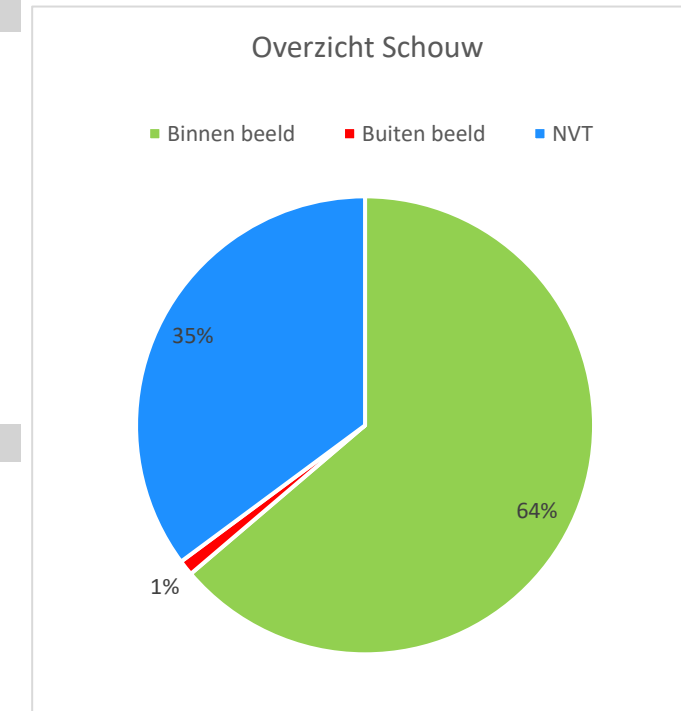

Meubilair

Meubilair-afvalbak-beplakking en graffiti	A	NVT	NVT	NVT	NVT	A	NVT	NVT	NVT	NVT	NVT	NVT
Meubilair-afvalbak-scheefstand	A	NVT	NVT	NVT	NVT	A	NVT	NVT	NVT	NVT	NVT	NVT
Meubilair-afvalbak-vullingsgraad	A	NVT	NVT	NVT	NVT	A	NVT	NVT	NVT	NVT	NVT	NVT
Meubilair-drager-beplakking en graffiti	A	A	A	A	A	A	A	A	NVT	NVT	NVT	A
Meubilair-drager-scheefstand	A	A	A	A	A	A	A	A	NVT	NVT	NVT	A
Meubilair-geleide-element (palen, hekken of rails)-scheefstand	A	A	A	A	A	A	A	A	NVT	NVT	NVT	A
Meubilair-verkeersvoorziening-verlichting-beplakking en graffiti	A	A	A	A	A	A	A	A	NVT	NVT	NVT	A
Meubilair-verkeersvoorziening-verlichting-scheefstand	A	A	A	A	A	A	A	A	NVT	NVT	NVT	A

Verharding

Verharding-natuurlijk afval in goten en randstroken	A	A	A	A	A	B	A	A	A	NVT	NVT	NVT	A
Verharding-natuurlijk afval op verharding	A	A	A	A	A	B	A	A	A	NVT	NVT	NVT	A
Verharding-zwerfafval fijn	A	A	A	A	A	A	A	A	A	NVT	NVT	A	A
Verharding-zwerfafval grof	A	A	A	A	A	A	A	A	A	NVT	NVT	A	A

Water

Water-drijfvuil in water	A	NVT	NVT	NVT	NVT	A	A	A	A	A	A	A	NVT
Water-zinkvuil in water	A	NVT	NVT	NVT	NVT	A	A	A	A	A	A	A	NVT