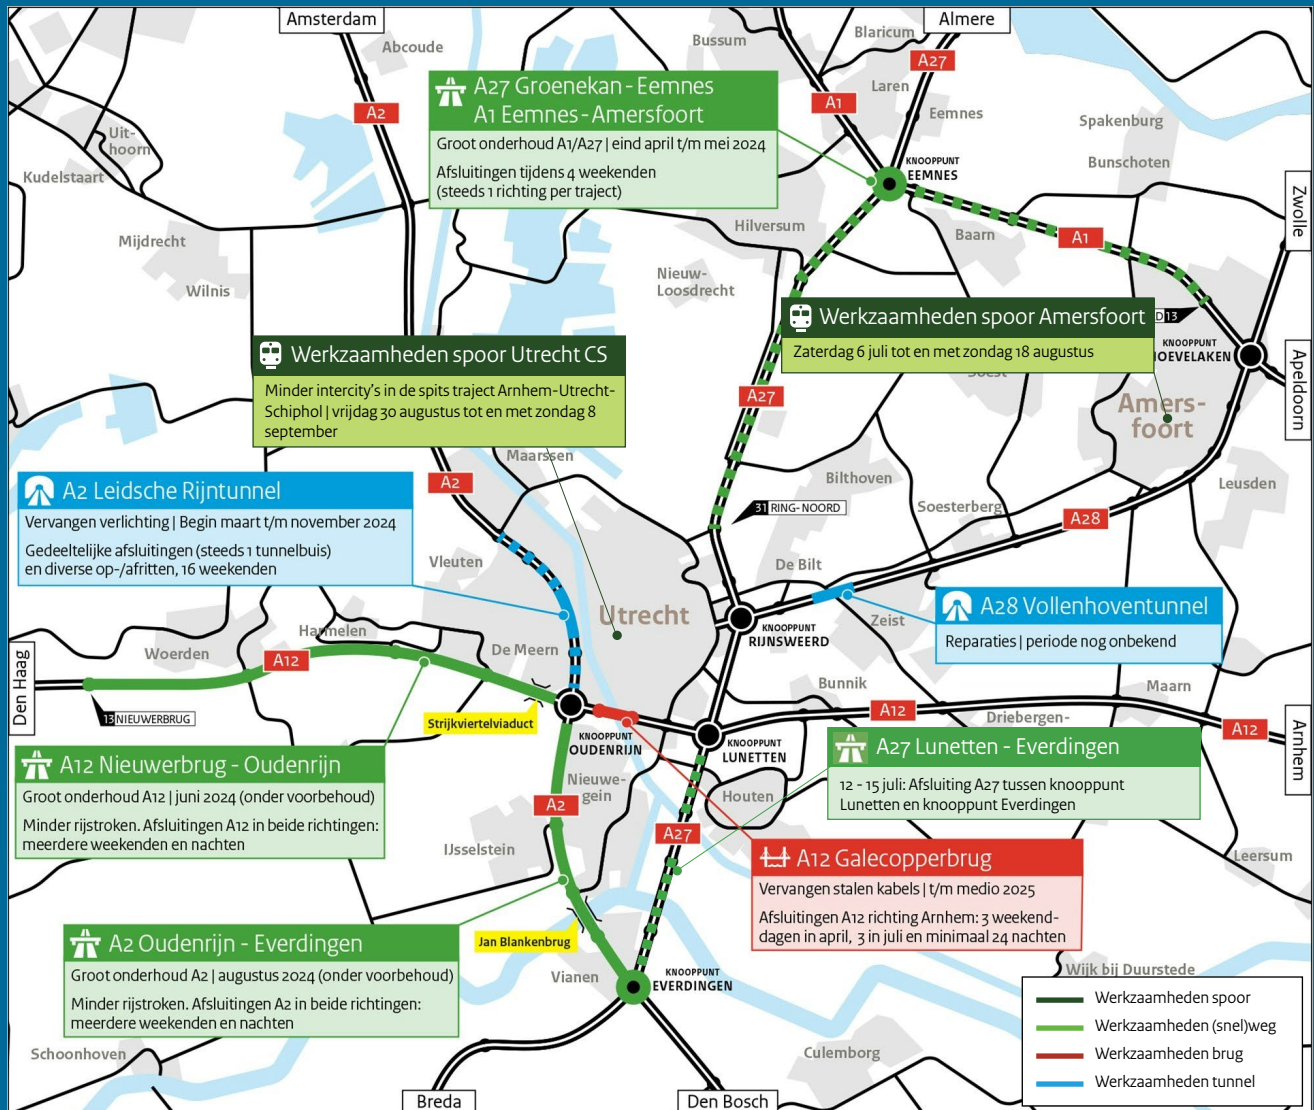

Overzicht grote werkzaamheden en afsluitingen die hinder kunnen veroorzaken.

Klik op de werkzaamheden voor meer info.

Klik hieronder voor een actueel overzicht van aanstaande projecten die hinder kunnen veroorzaken op:

Het hoofdwegennet
(regio Utrecht):

Klik hier!

Het spoor
(landelijk):

Klik hier!

Kijk voor slimme reisopties op

verkeersverwachtingen.nl